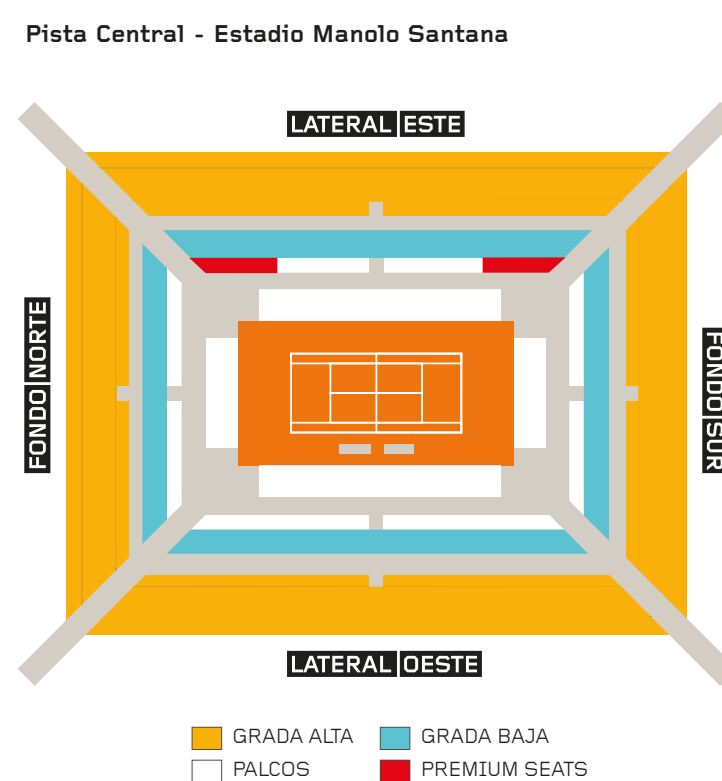

I.V.A. INCLUIDO

ENTRADA DE PISTA CENTRAL:

Permite el acceso a Pista Central, Estadio 3 y Tennis Garden.

(El acceso al Estadio 3 y Tennis Garden están sujetos al aforo del recinto).

Precios válidos para grupos mínimos de **20 personas** por sesión

Esta promoción será válida hasta el **31 de marzo** de 2023 o hasta agotar cupo.

SESIÓN	CATEGORÍA 2
Lunes 24 de Abril	8,00 €
Martes 25 de Abril	8,00 €
Miércoles 26 de Abril	25,60 €
Jueves 27 de Abril	25,60 €
Viernes 28 de Abril / DÍA	32,00 €
Viernes 28 de Abril / NOCHE	23,80 €
Sábado 29 de Abril / DÍA	41,60 €
Sábado 29 de Abril / NOCHE	28,00 €
Domingo 30 de Abril / DÍA	48,00 €
Domingo 30 de Abril / NOCHE	39,20 €
Lunes 1 de Mayo / DÍA	48,00 €
Lunes 1 de Mayo / NOCHE	39,20 €
Martes 2 de Mayo / DÍA	56,00 €
Martes 2 de Mayo / NOCHE	43,40 €

TARIFAS 2023