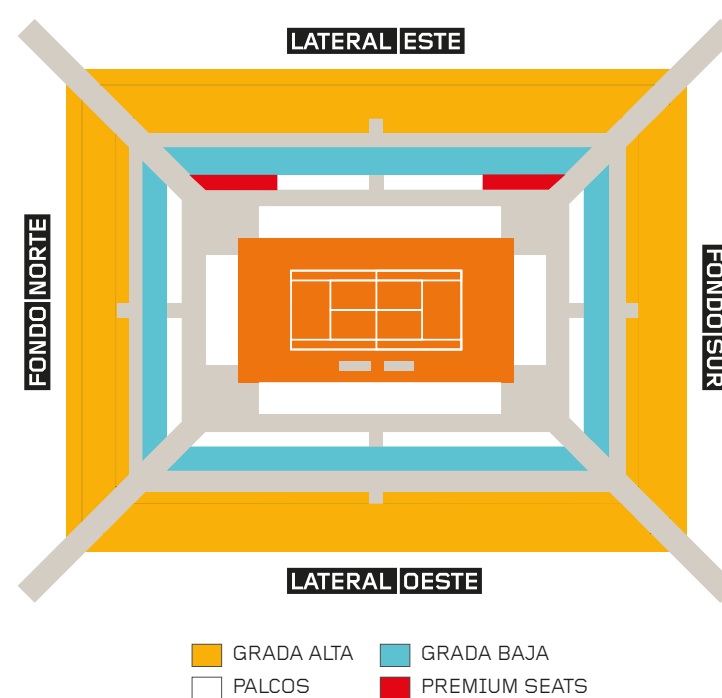

I.V.A. INCLUIDO

ENTRADA DE PISTA CENTRAL:

Permite el acceso a Pista Central, Estadio 3 y Tennis Garden.

(El acceso al Estadio 3 y Tennis Garden están sujetos al aforo del recinto).

Precios válidos para grupos mínimos de **20 personas** por sesión

Esta promoción será válida hasta el **31 de marzo** de 2023 o hasta agotar cupo.

Pista Central - Estadio Manolo Santana

SESIÓN

CATEGORÍA 2

SESIÓN	CATEGORÍA 2
Lunes 24 de Abril	5,00 €
Martes 25 de Abril	5,00 €
Miércoles 26 de Abril	16,00 €
Jueves 27 de Abril	16,00 €
Viernes 28 de Abril / DÍA	20,00 €
Lunes 1 de Mayo / DÍA	30,00 €
Martes 2 de Mayo / DÍA	35,00 €

TARIFAS 2023